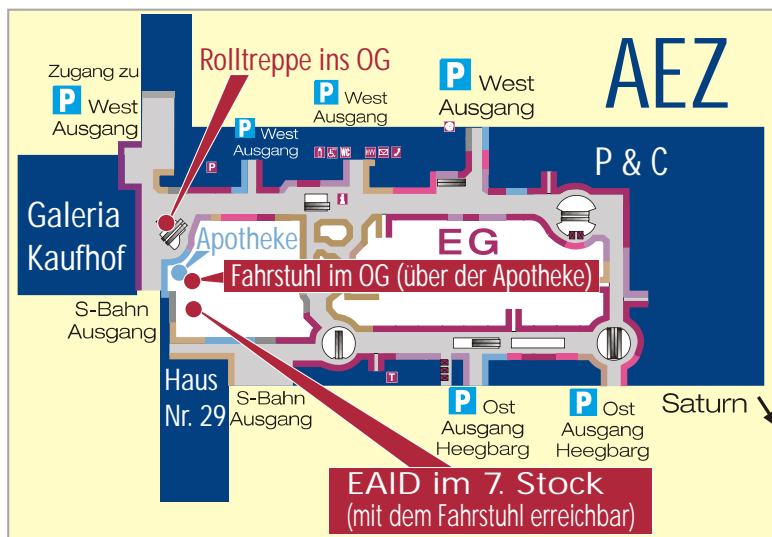

### Mit dem Auto

Autobahn A7: Abfahrt Schnelsen Nord (Nr.23)

Autobahn A1: Abfahrt Stapelfeld (Nr. 29)

Sie erreichen das AEZ über den Ring 3. Über 3000 Parkplätze finden Sie direkt am Einkaufszentrum.

Mit der Bahn fahren Sie mit der S-1 oder S-11 („grüne“ Linie) bis zur Endstation Poppenbüttel.

### Die Buslinien

165, 174, 175, 178 und 265 fahren Sie bis zum S-Bahnhof Poppenbüttel.

## EAID im 7. Stock des AEZ

Die EAID befindet sich direkt im Alstertal-Einkaufszentrum (AEZ) in Hamburg-Poppenbüttel. Sie finden die EAID über der Apotheke im Haus Nr. 29 im 7. Stock. Bitte fahren Sie mit der Rolltreppe ins Obergeschoss des AEZ. Dann mit dem Fahrstuhl, der sich direkt über der

Apotheke im Obergeschoss des AEZ befindet, in den 7. Stock.