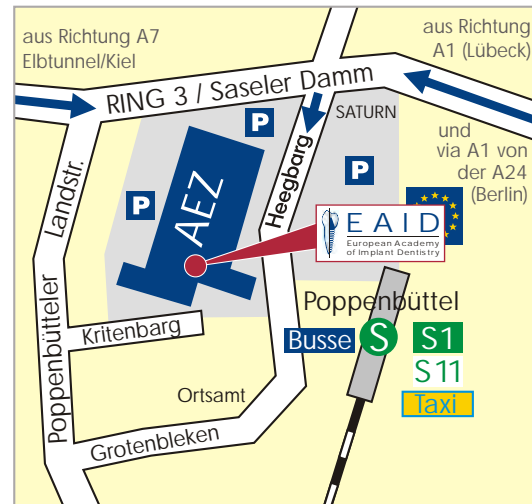

## So finden Sie uns:

Sie finden die EAID direkt im Alstertal-Einkaufszentrum (AEZ) in Hamburg-Poppenbüttel.

### Mit dem Auto

Autobahn A7: Abfahrt Schnelsen Nord (Nr.23)

Autobahn A1: Abfahrt Stapelfeld (Nr. 29)

Sie erreichen das AEZ über den Ring 3. Über 3000 Parkplätze finden Sie direkt am Einkaufszentrum.

Mit der Bahn fahren Sie mit der S-1 oder S-11 („grüne“ Linie) bis zur Endstation Poppenbüttel.

## EAID im 7. Stock des AEZ

Die EAID befindet sich direkt im Alstertal-Einkaufszentrum (AEZ) in Hamburg-Poppenbüttel. Sie finden die EAID über der Apotheke im Haus Nr. 29 im 7. Stock. Bitte fahren Sie mit der Rolltreppe ins Obergeschoss des AEZ. Dann mit dem Fahrstuhl, der sich direkt über der

Apotheke im Obergeschoss des AEZ befindet, in den 7. Stock.